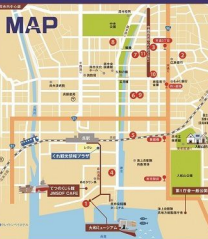

ご案内 Information

呉海自カレーの情報は——
呉市観光振興課の公式ホームページ kajicurry.com または、
公式Twitter @kurekajicurry をご覧下さい。
掲載している呉市の情報は常に最新になる場合がありますので、ご了承ください。